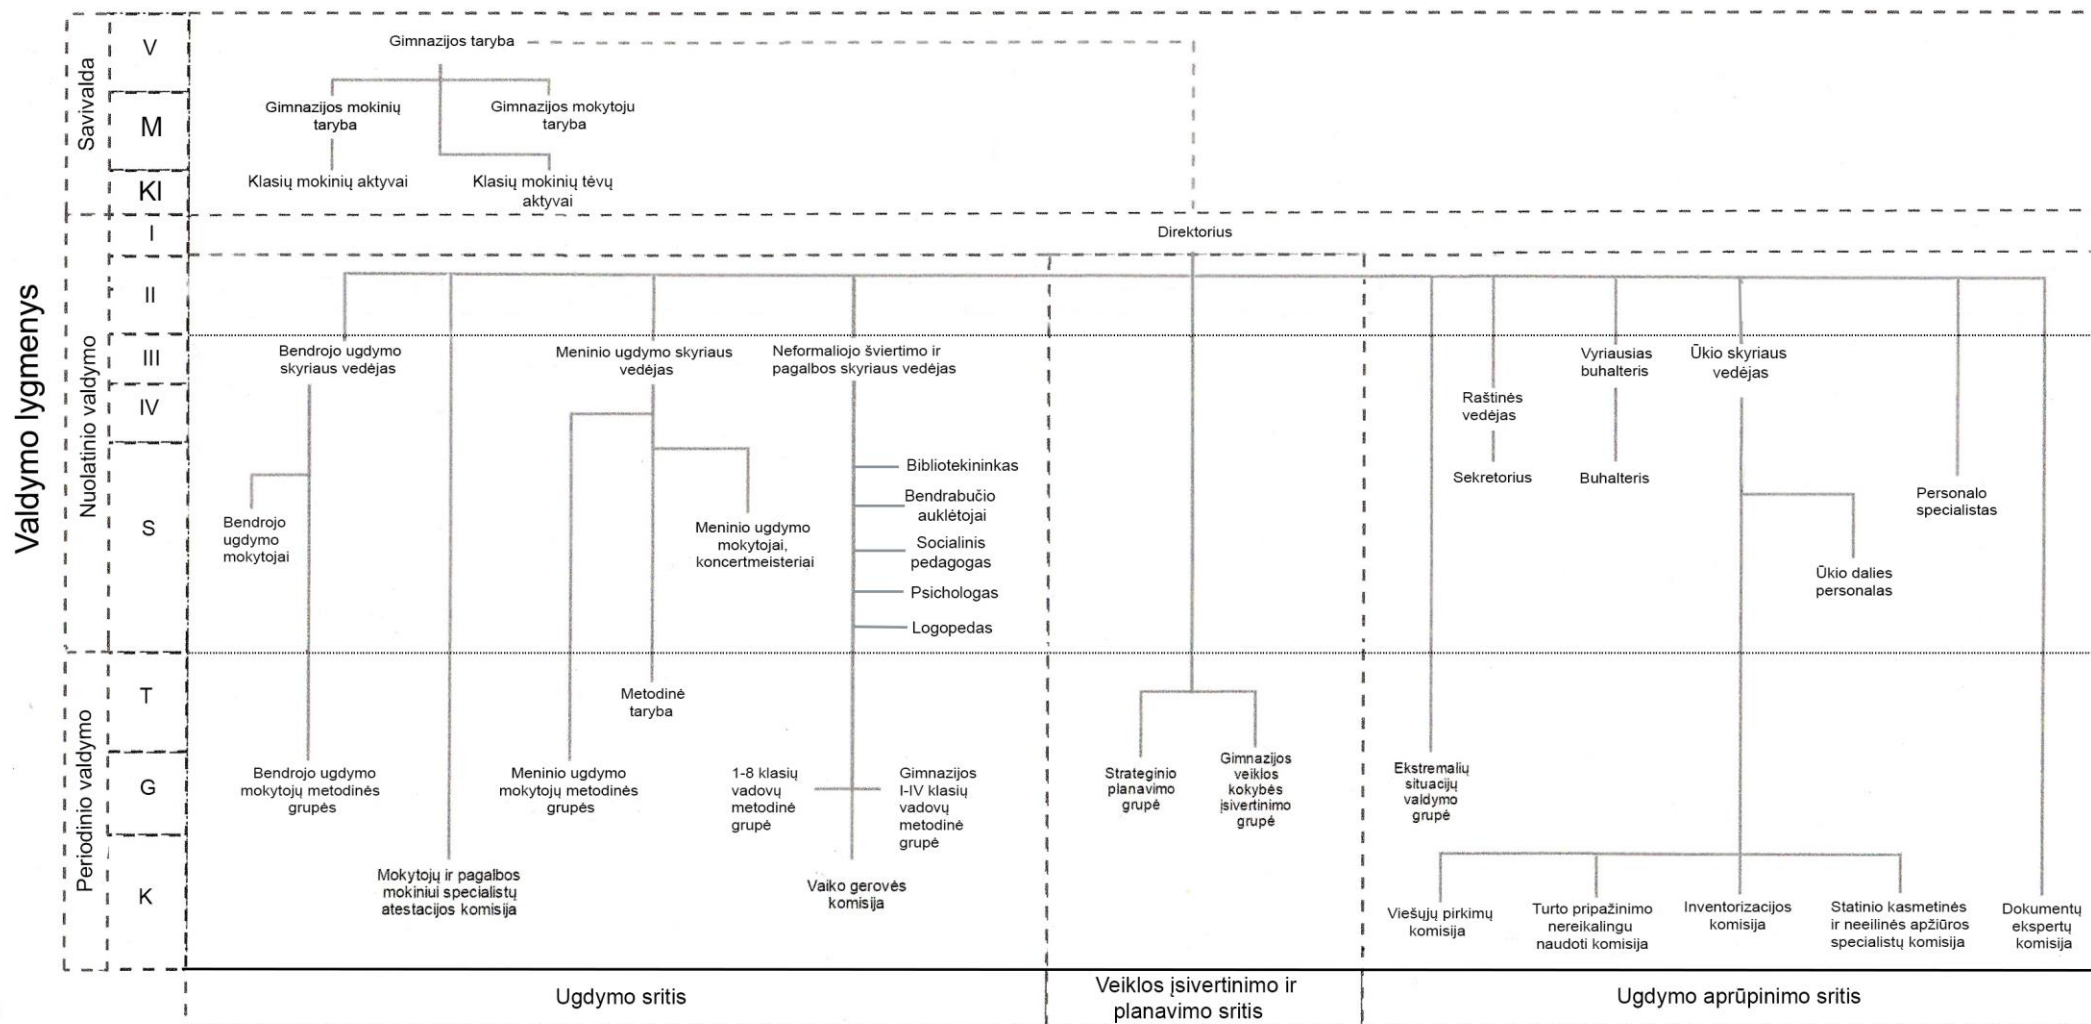

ŠIAULIŲ SAULIAUS SONDECKIO MENŲ GIMNAZIJOS STRUKTŪRA

PATVIRTINTA
 Šiaulių Sauliaus Sondeckio
 menų gimnazijos
 2017
 direktoriaus įsakymu
 Nr. VI-

Suderinta
 LR Švietimo ir mokslo ministerijos 2017 m.